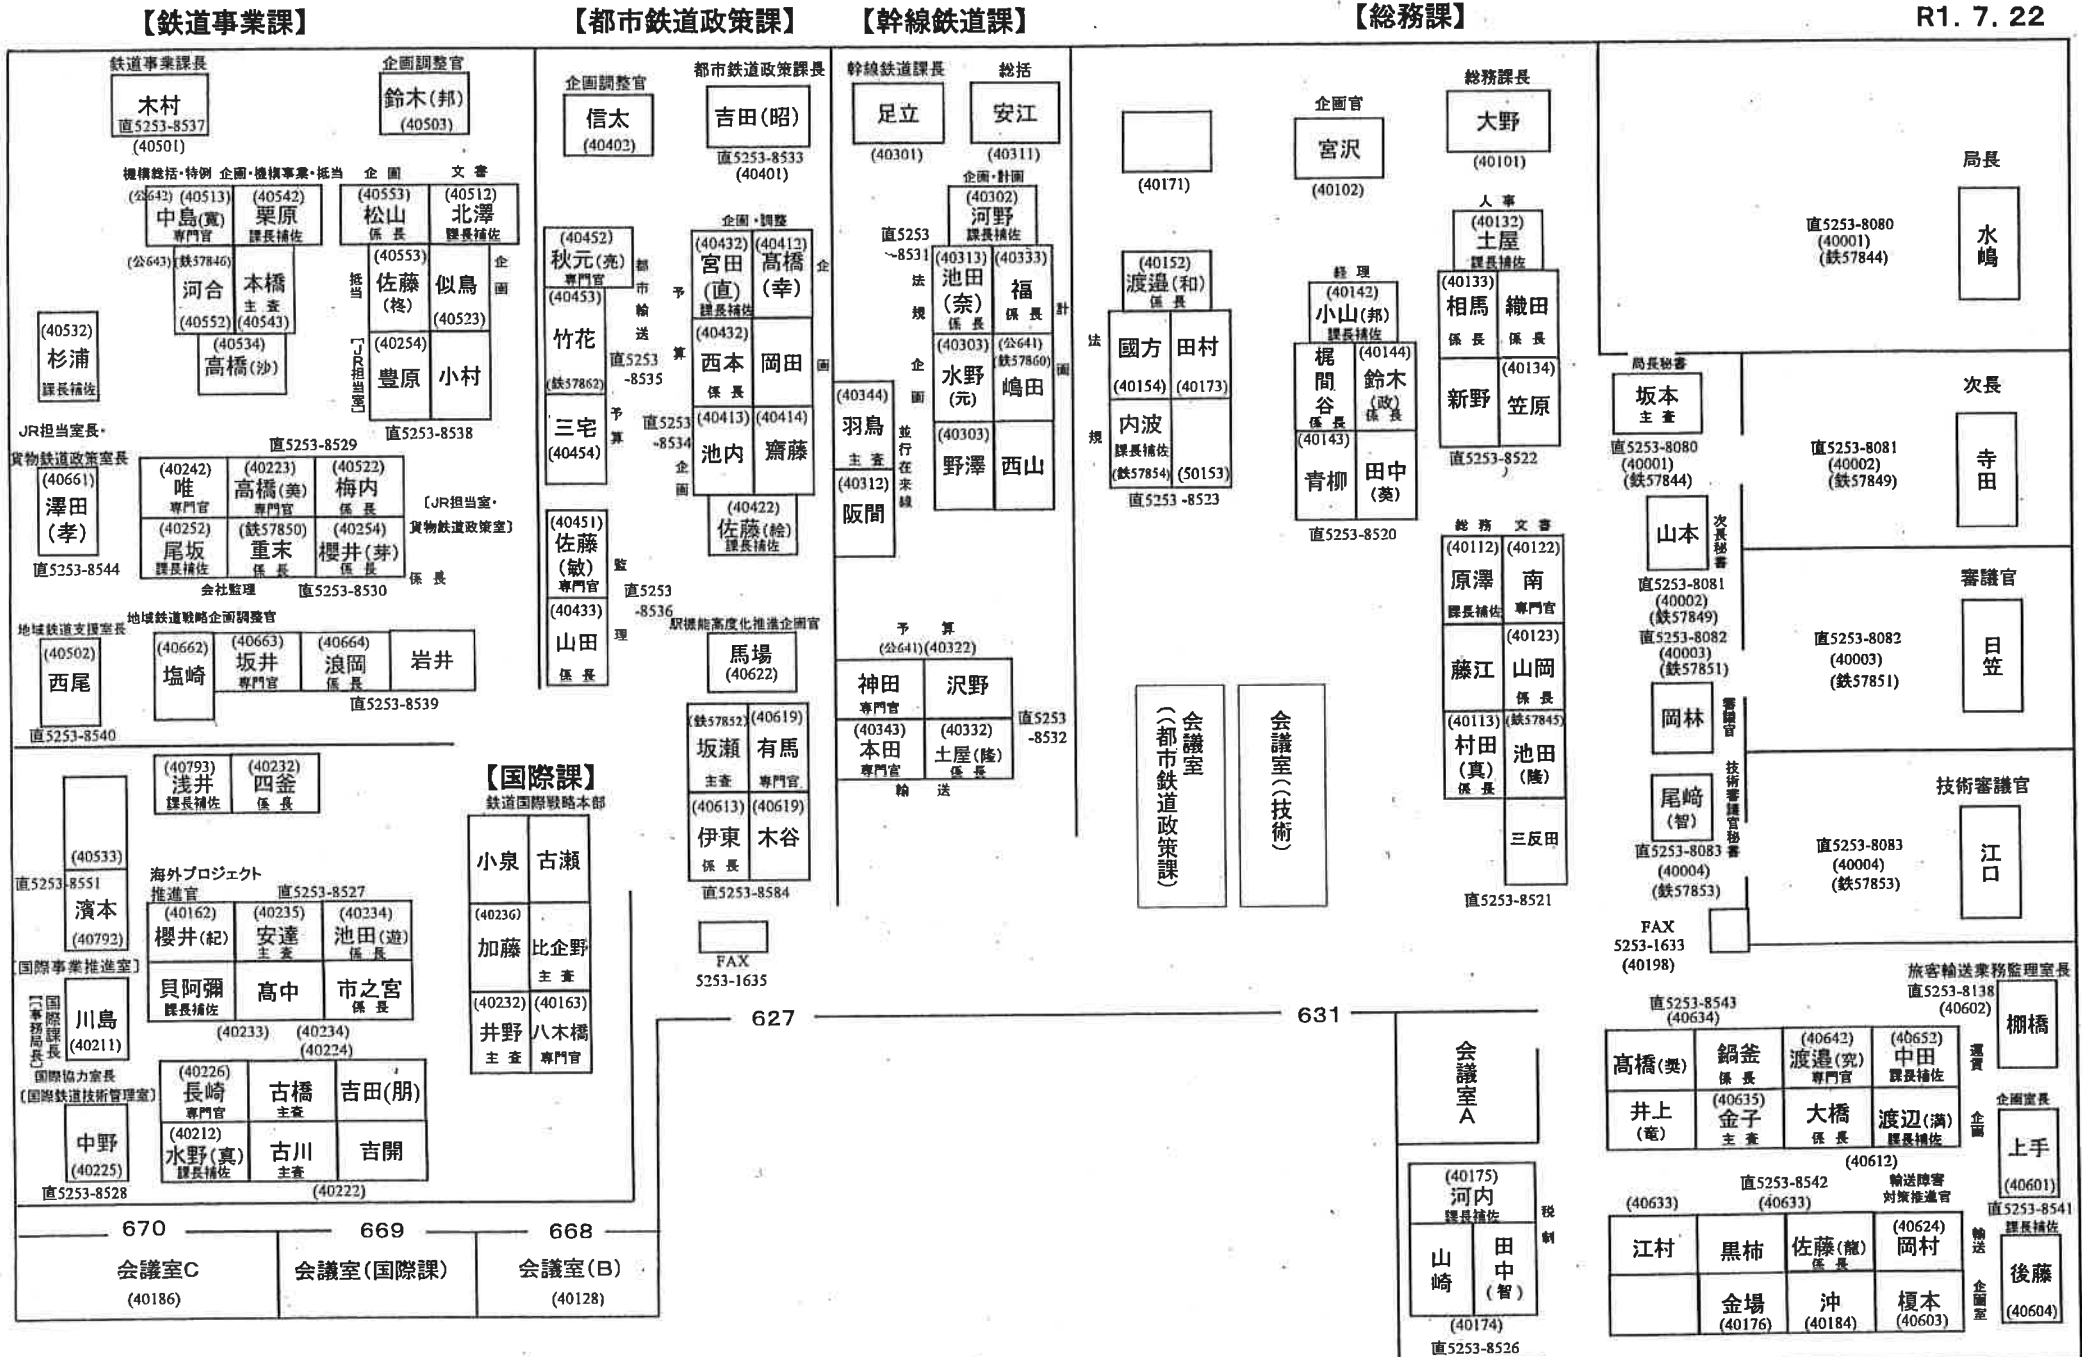

国土交通省 鉄道局 配席図

R1. 7. 22

企画室 (鉄道サービス政策室)

R1. 7. 9

直5253-8546

直5253-8550

直 5253-8548

直5253-8555 (40803)