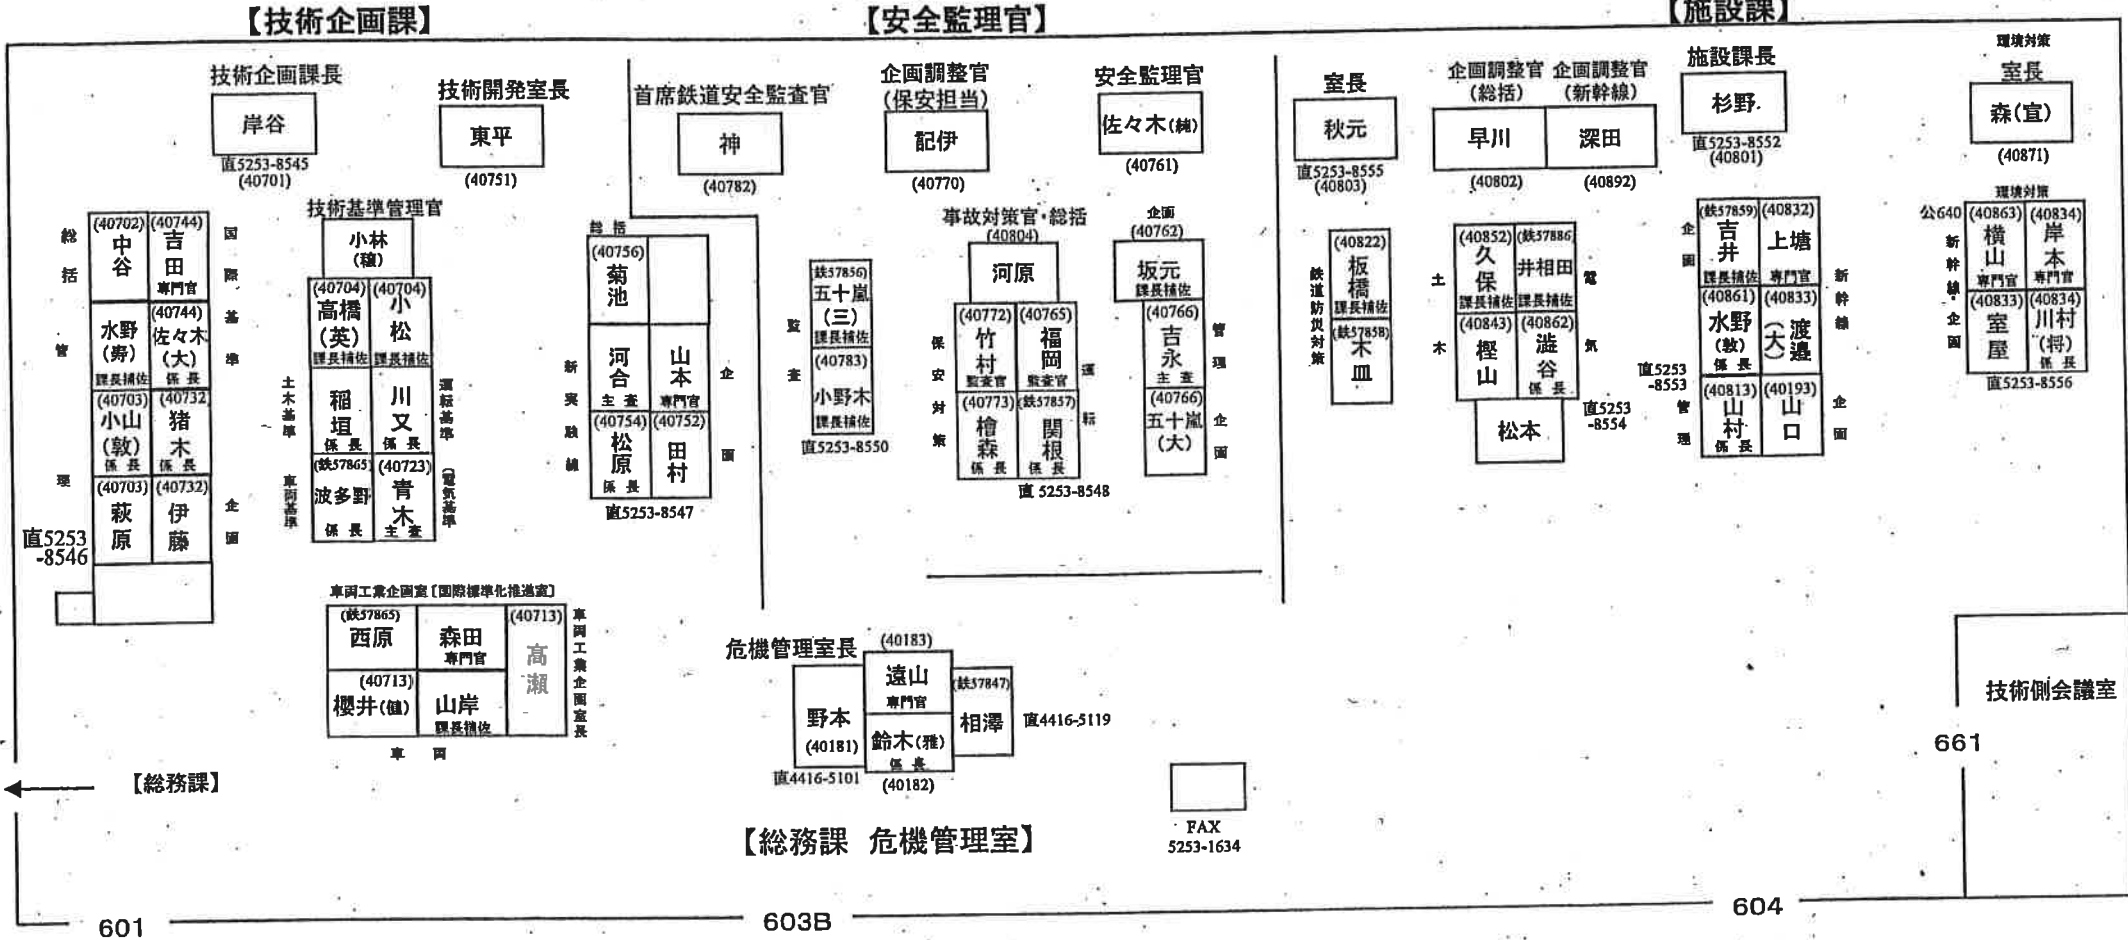

国土交通省 鉄道局 配席図

R1. 7. 22

企画室 (鉄道サービス政策室)

R1. 7. 9

直5253-8546

直5253-8550

直 5253-8548

直5253-8555 (40803)