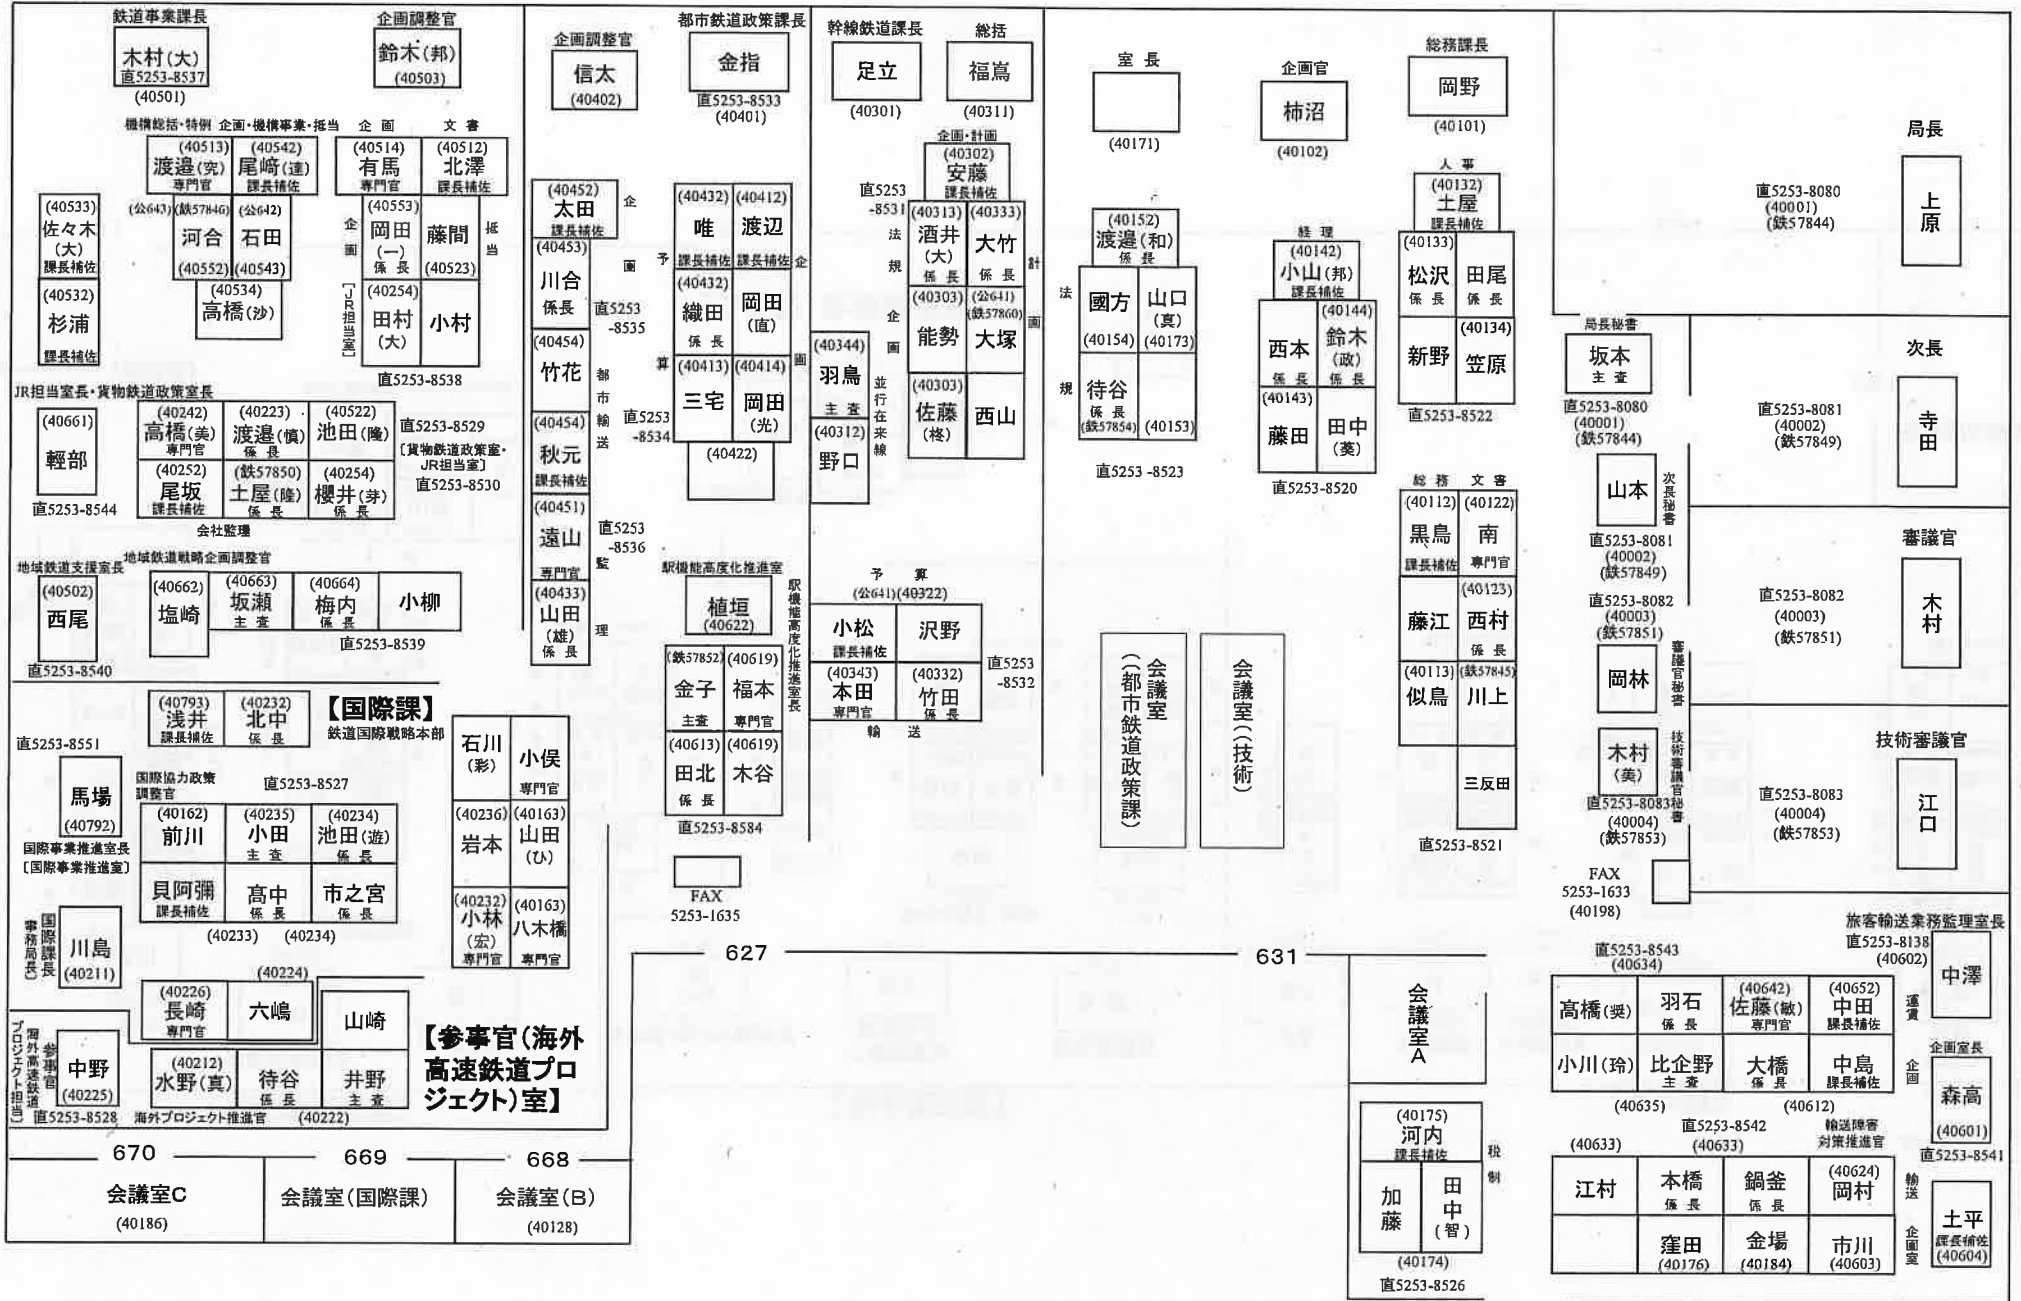

国土交通省 鉄道局 配席図

R2. 8. 1

【鉄道事業課】

【都市鉄道政策課】

【幹線鉄道課】

【総務課】

企画室 鉄道サービス政策室

国土交通省 鉄道局 配席図【技術企画課・危機管理室・安全監理官・施設課】