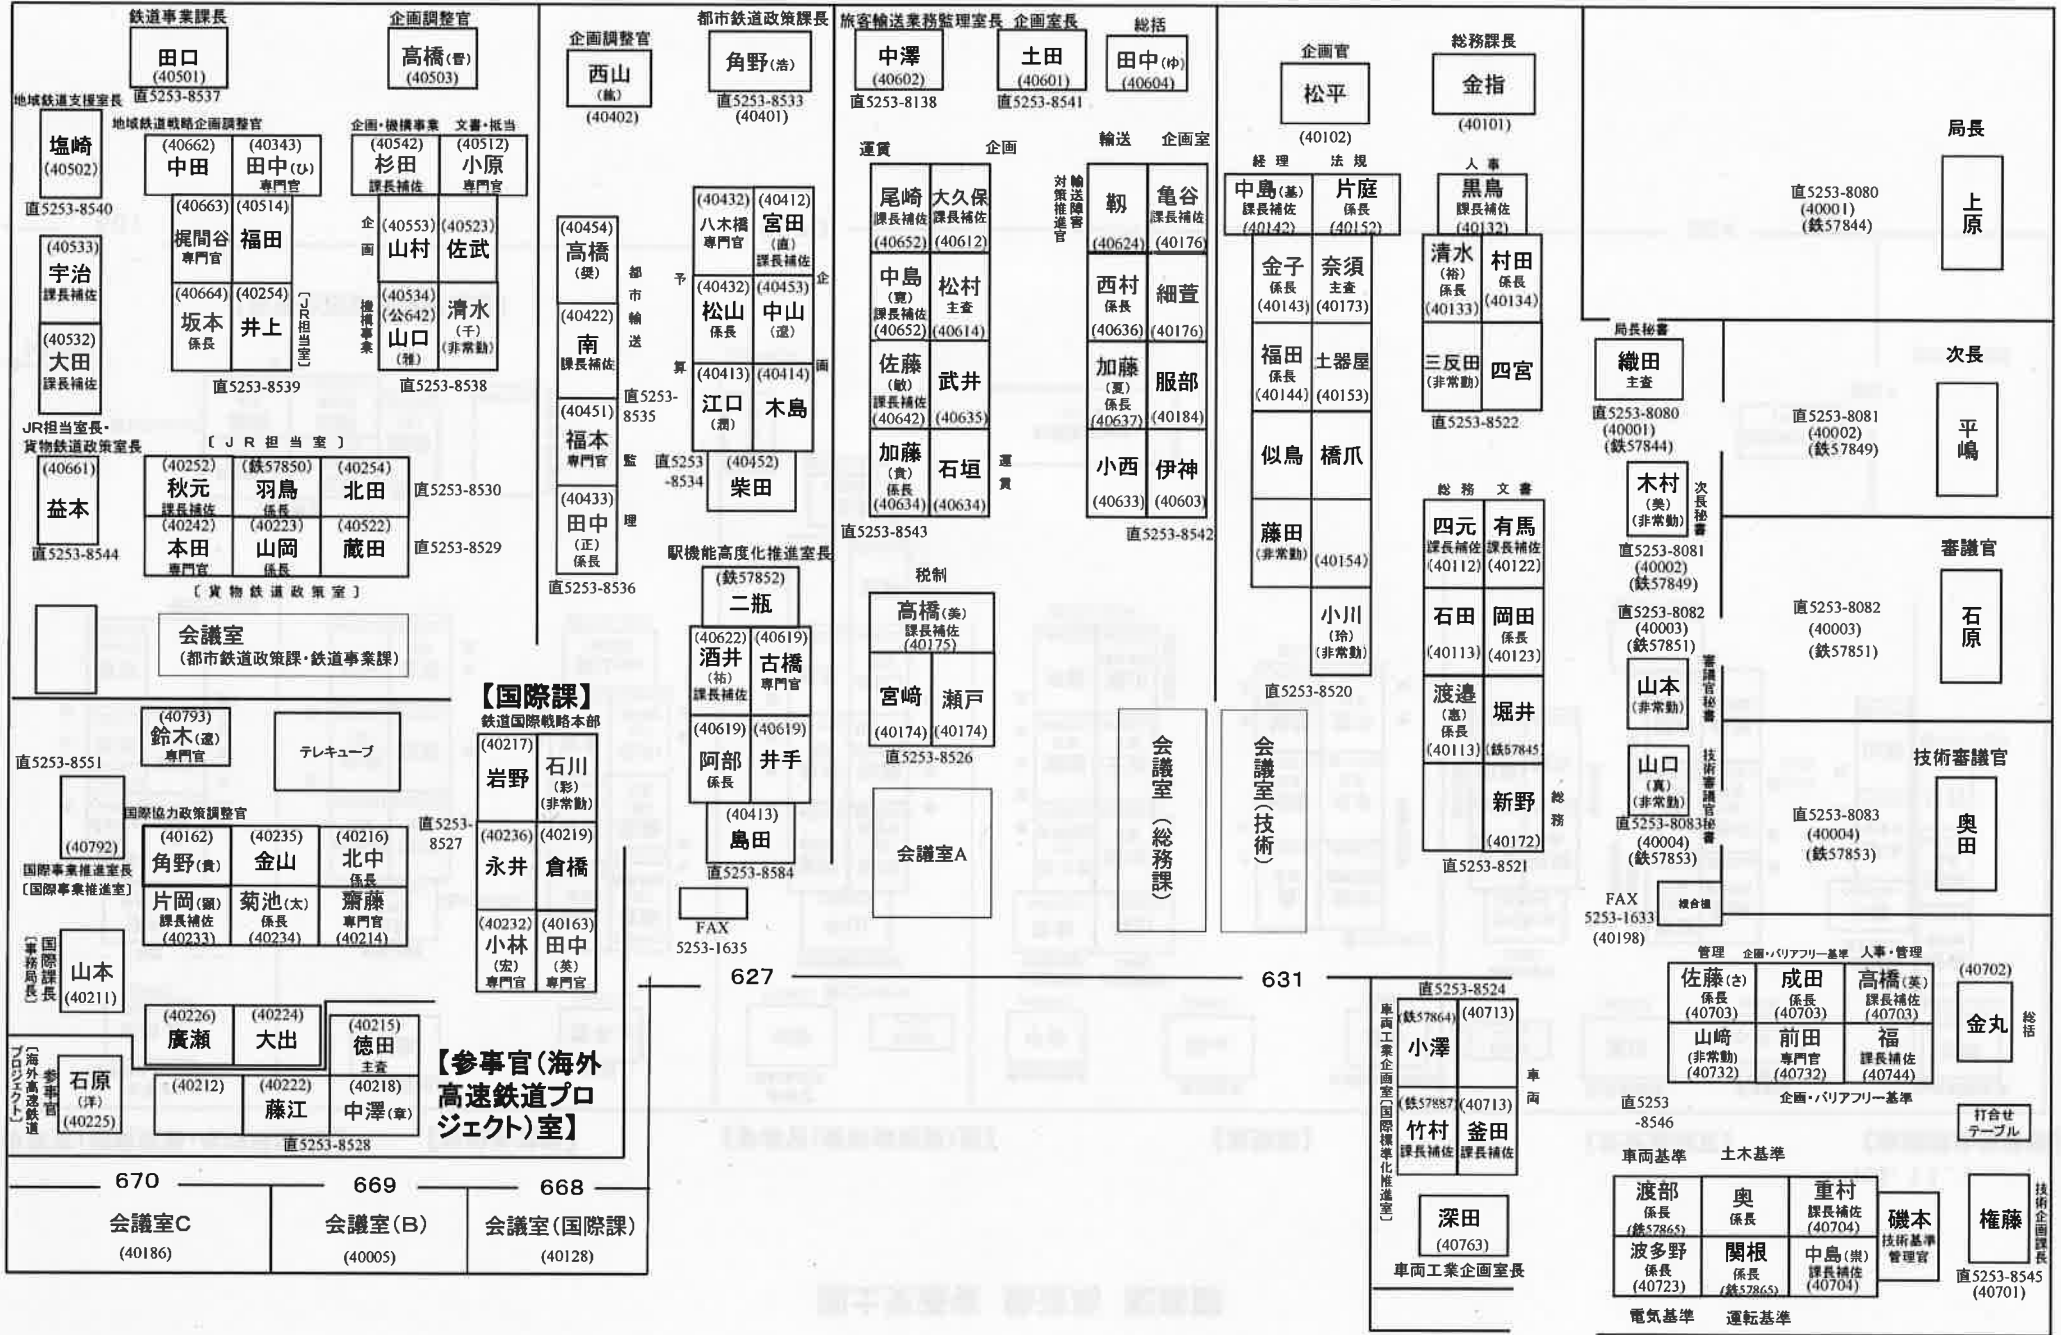

国土交通省 鉄道局 配席図

R4. 11. 1

【鉄道事業課】

【都市鉄道政策課】

【企画室(鉄道サービス政策室)】

【総務課】

国土交通省 鉄道局 配席図

R4. 11. 1

【参事官(機構監督・地域調整)室】

【幹線鉄道課】

【参事官(新幹線建設)室】

【施設課】

【安全監理官】

【総務課危機管理室】