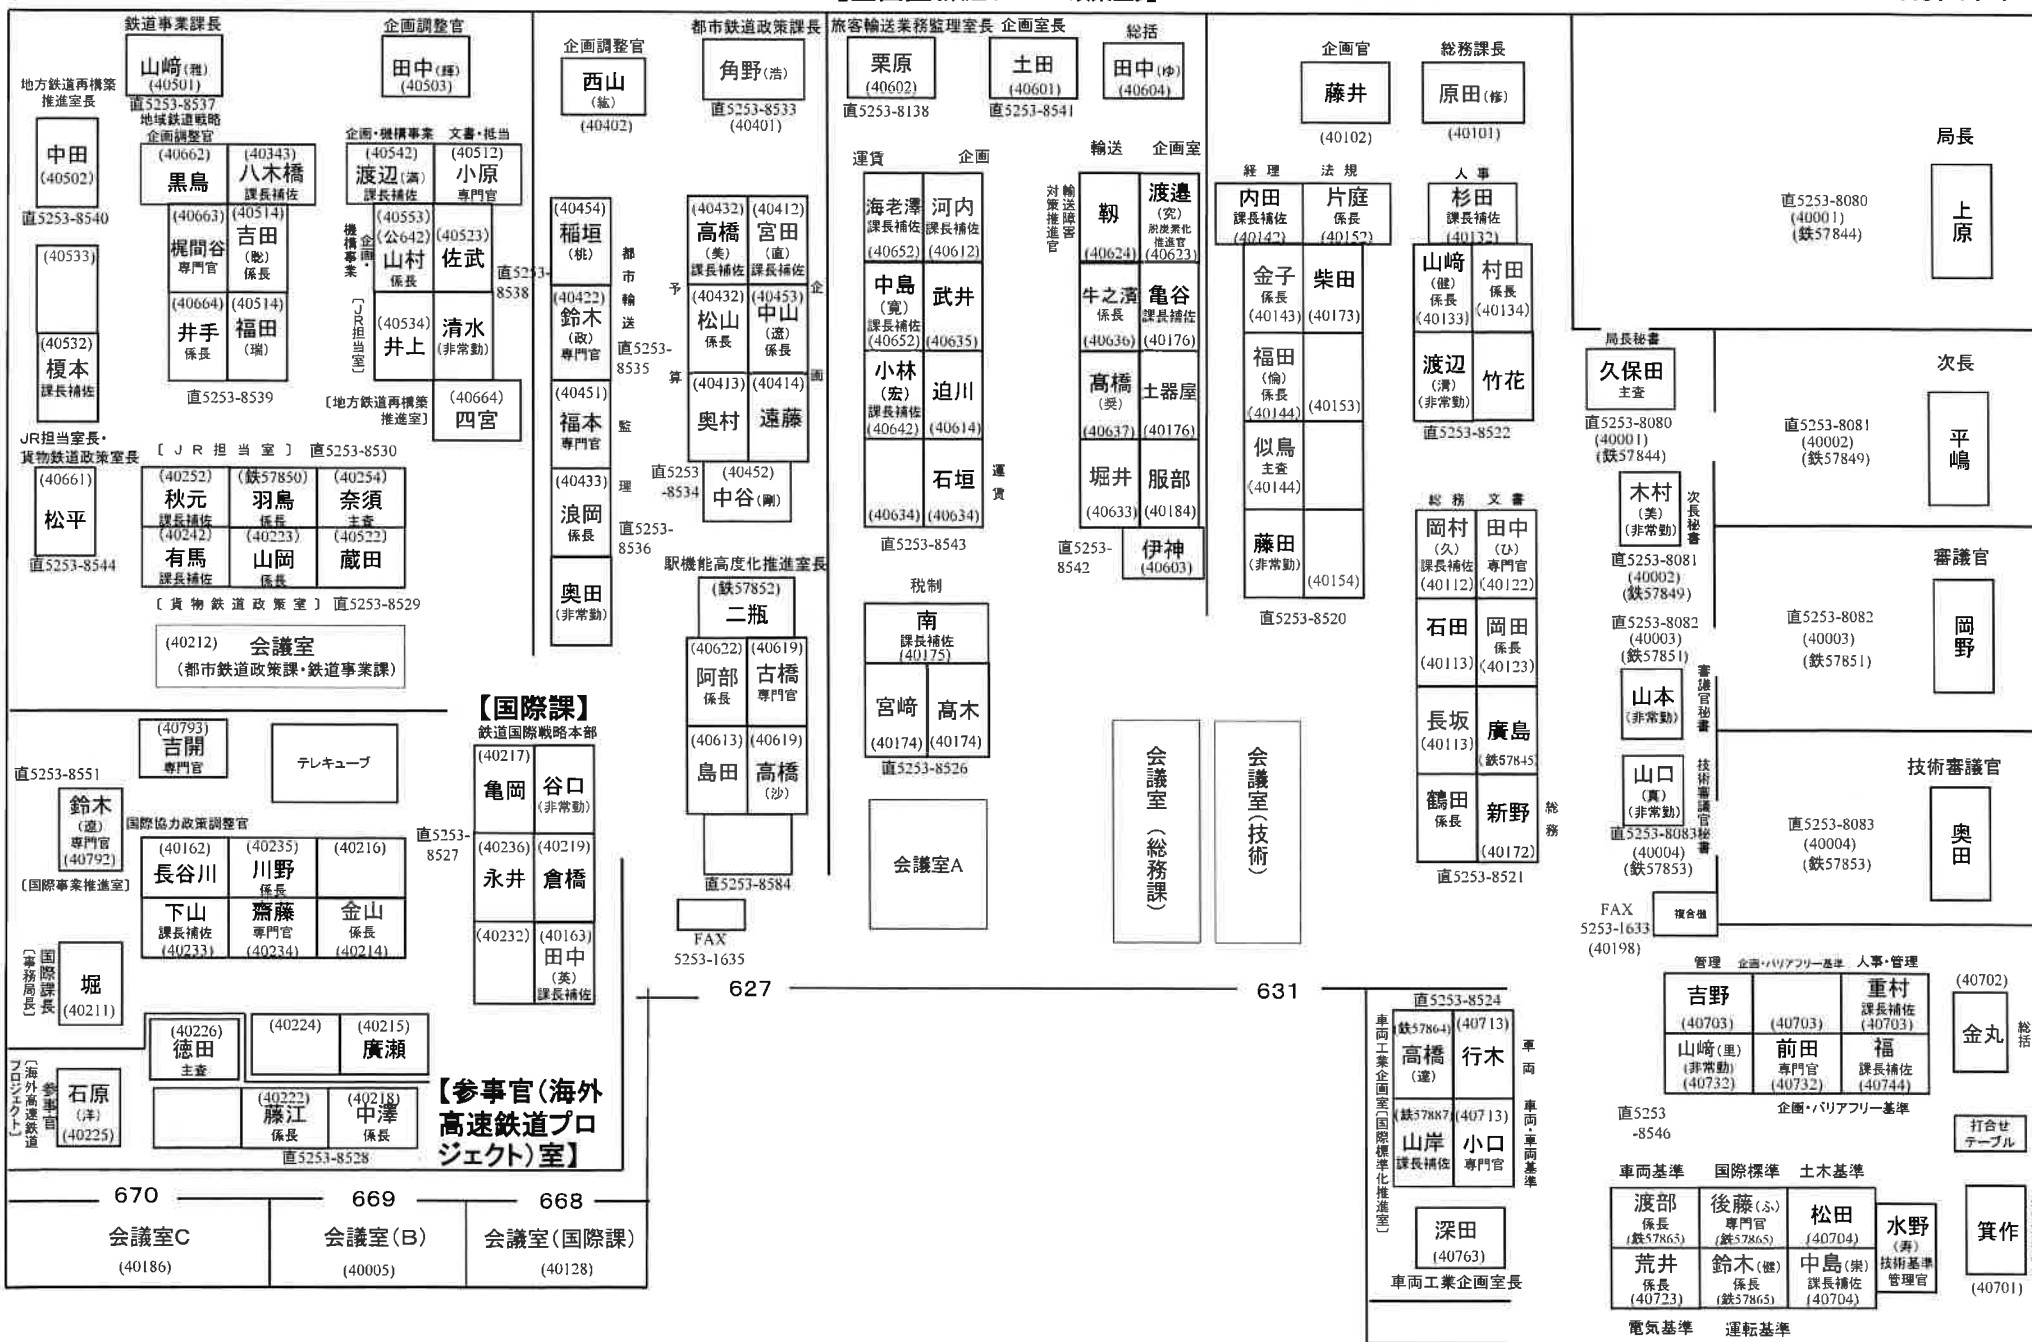

国土交通省 鉄道局 配席図

R5. 7. 4

【鉄道事業課】

【都市鉄道政策課】

【企画室(鉄道サービス政策室)】

【総務課】

国土交通省 鉄道局 配席図

R5. 7. 4

【参事官(機構監督・地域調整)室】

【幹線鉄道課】

【参事官(新幹線建設)室】

【施設課】

【安全監理官】

【総務課危機管理室】