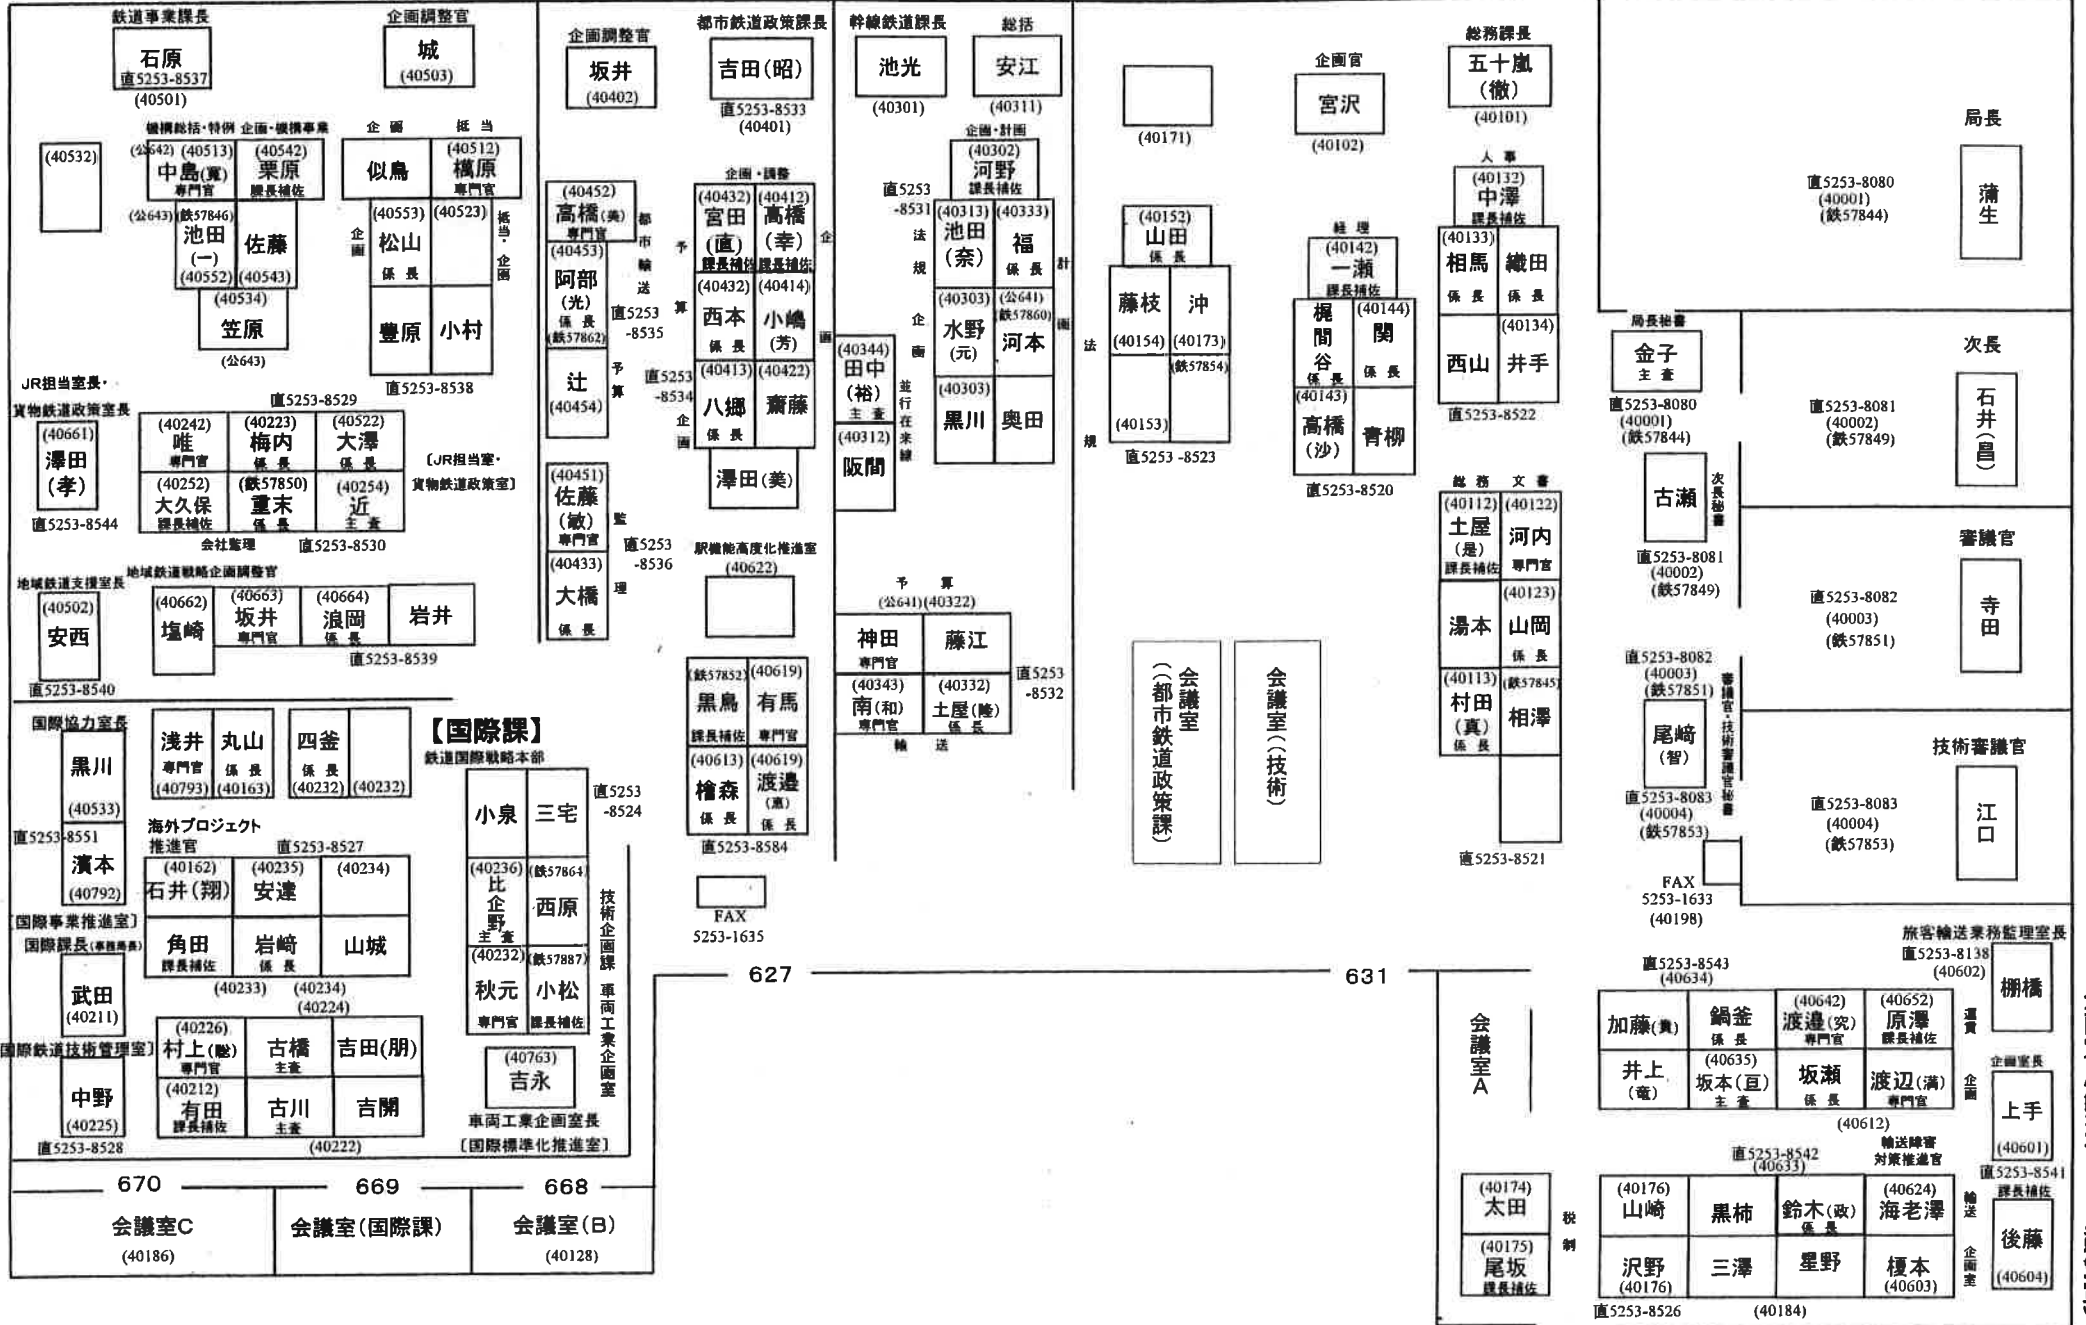

国土交通省 鉄道局 配席図

H30. 8. 1

【鉄道事業課】

【都市鉄道政策課】

【幹線鉄道課】

【総務課】

国土交通省 鉄道局 配席図 【技術企画課・危機管理室・安全監理官・施設課】

H30.7.31