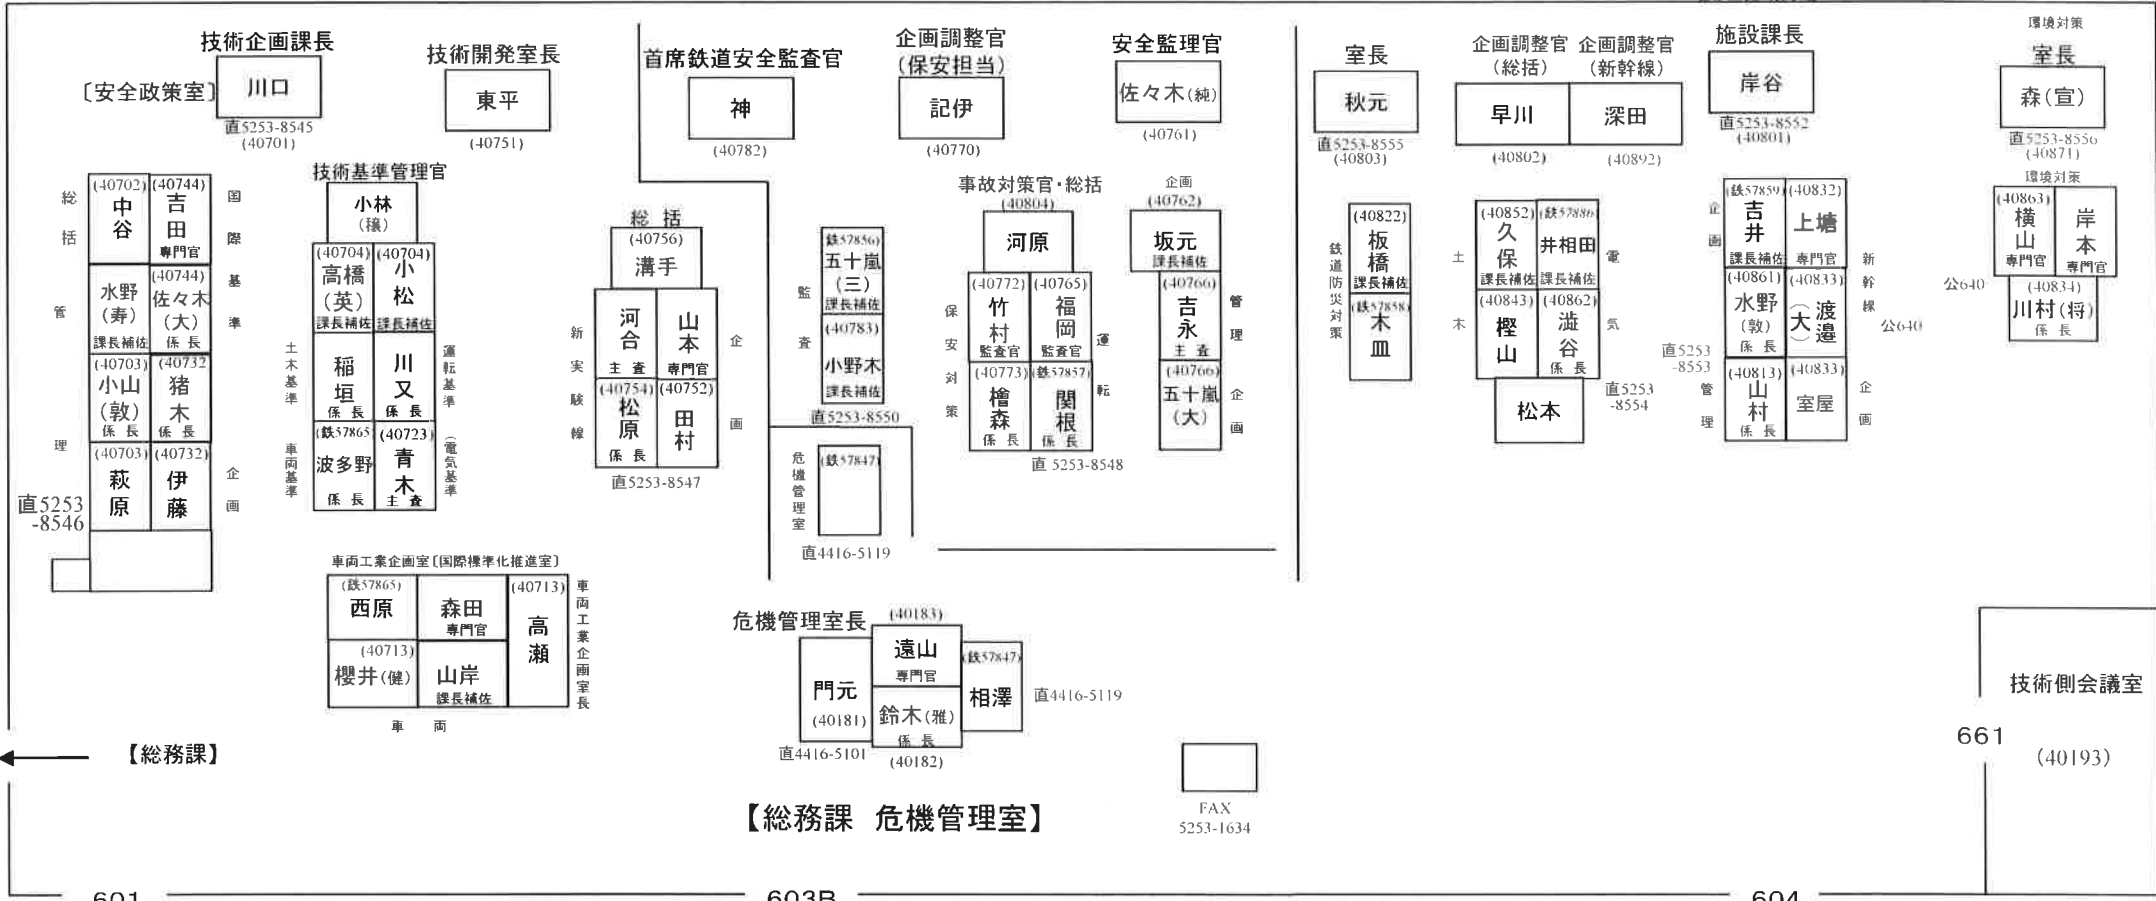

国土交通省 鉄道局 配席図【技術企画課・危機管理室・安全監理官・施設課】

H31. 4. 1

【技術企画課】

【安全監理官】

【施設課】

601

603B

604